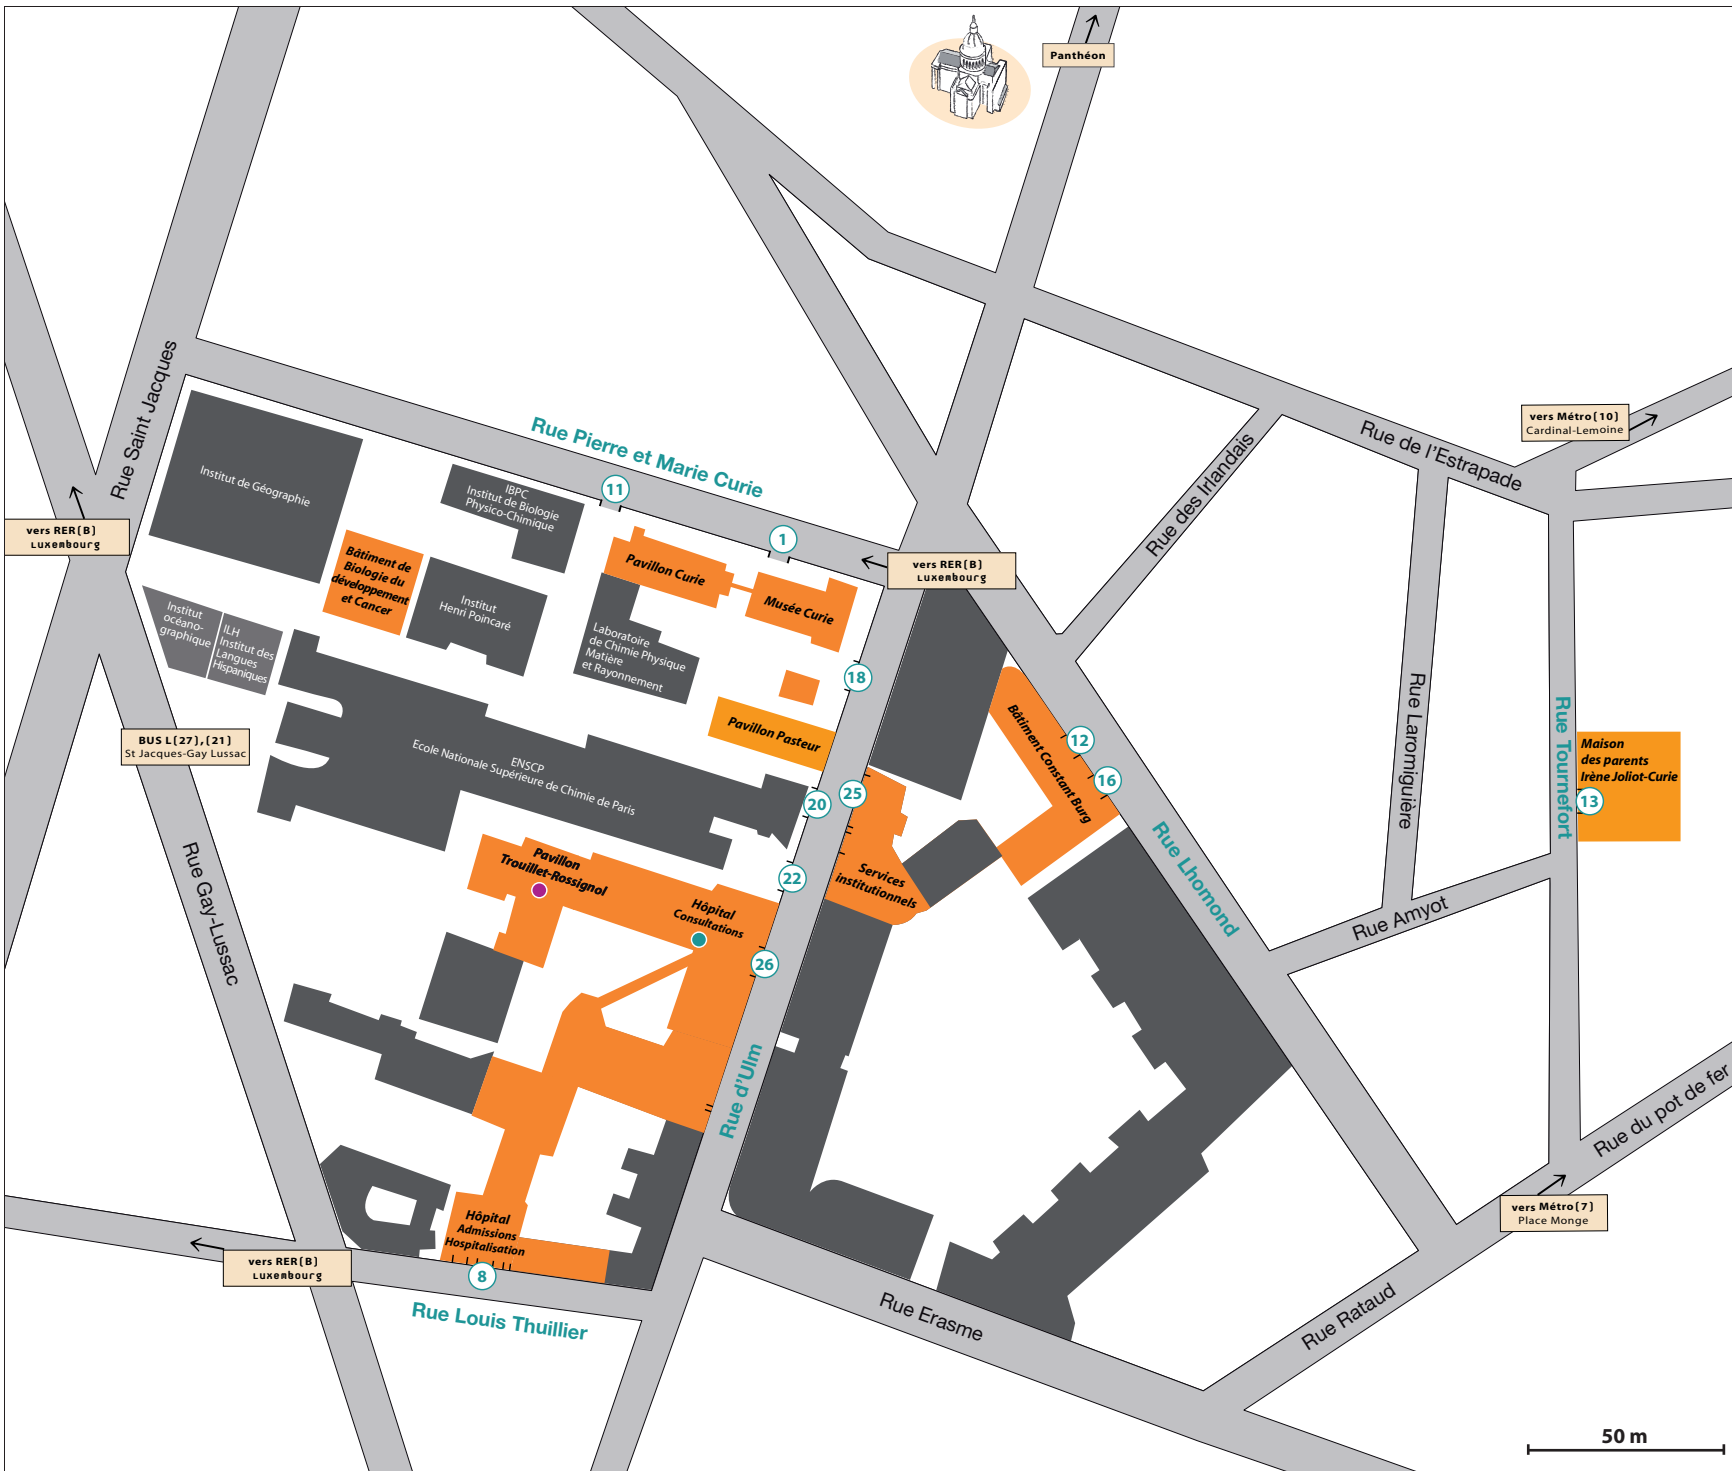

institutCurie
Ensemble, prenons le cancer de vitesse.

- Direction de l'Hôpital
- Direction du Centre de Recherche

Informations pratiques

Bus : 21, 27, 38, 82, 84 et 89

Métro : Cardinal-Lemoine (ligne 10)
Place Monge (ligne 7)

RER B : Luxembourg